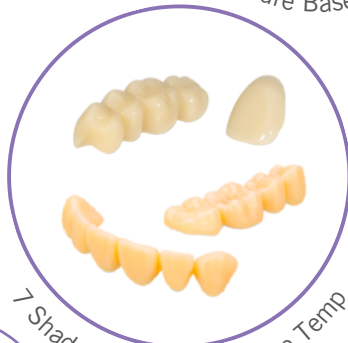

dimas

7 Shades Denture Teeth

Splint Clear

Denture Base Try-In

Gingiva Mask

Stone Teal

7 Shades of Crown & Bridge Temp

Surgical Guide & Tray

Stone Beige

Stone Gray

4 Shades of Denture Base

dimas
Denture Base Try-in

Light curing liquid for 3D-printing
Liquide photo-durcissant pour impression 3D
Líquido ligero de curado para impresión en 3D

Shade: Pink
Lot No: 012218
Exp: 2018-10-17