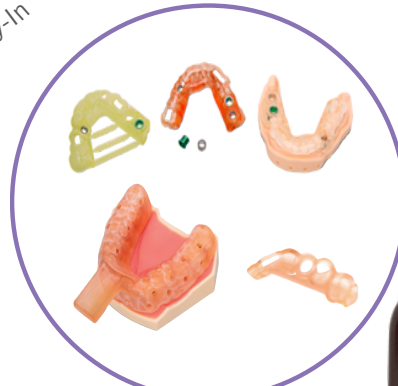

dimas

7 Shades Denture Teeth

Splint Clear

Denture Base Try-In

Gingiva Mask

Stone Teal

7 Shades of Crown & Bridge Temp

Surgical Guide & Tray

Stone Beige

Stone Gray

4 Shades of Denture Base

dimas
Denture Base Try-in

Light curing liquid for 3D-printing
Liquide photo-durcissant pour impression 3D
Líquido ligero de curado para impresión en 3D

Shade: Pink
Lot No: 012218
Exp: 2018-10-17